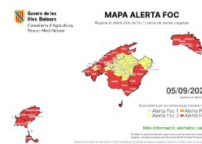

Resum estadístic d'incendis forestals

Dades provisionals del 01/01/2025 al 31/12/2025

Avui pots fer foc?
Quin és el risc d'incendi forestal avui en teu municipi?
[Informa't a alertafof.caib.es](http://informa.t.alertafoc.caib.es)