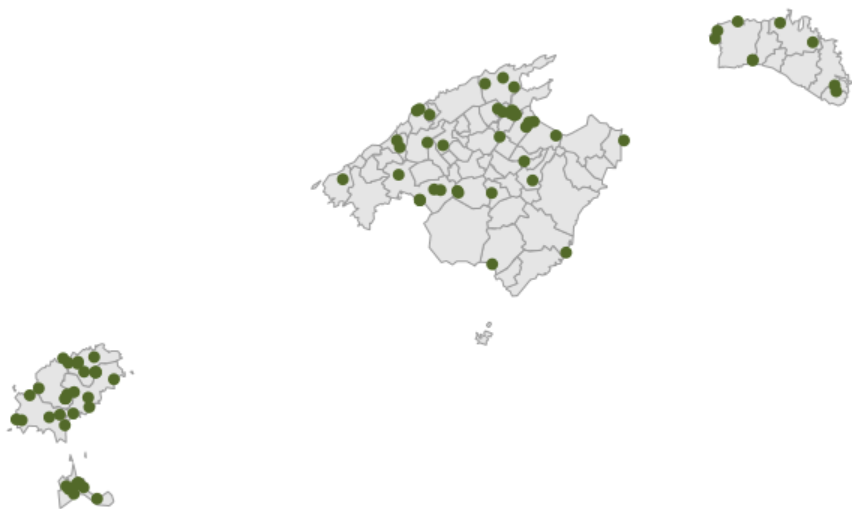

Cal aprofitar per començar a fer feines d'autoprotecció als habitatges en interfície urbano-forestal i tenir-los llests per l'inici de la propera època de risc.

Sinistres per illa

Evolució sinistres respecte a la mitjana

Superfície per illa

Evolució superfície respecte a la mitjana

Localització dels incidents