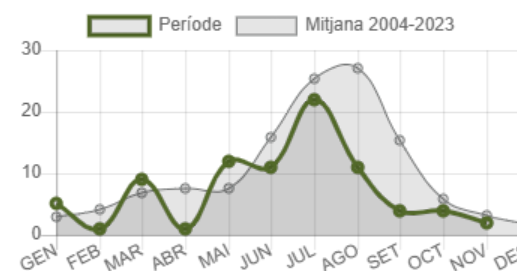

Evolució sinistres respecte a la mitjana