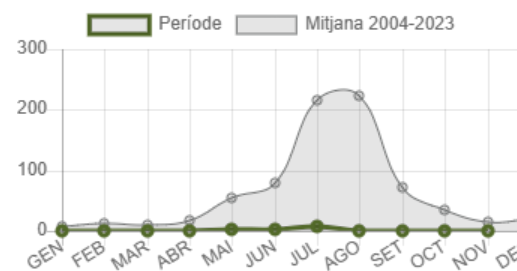

Cal aprofitar per començar a fer feines d'autoprotecció als habitatges en interfície urbano-forestal i tenir-los llests per l'inici de la propera època de risc.

Sinistres per illa

Evolució sinistres respecte a la mitjana

Superfície per illa

Evolució superfície respecte a la mitjana

Localització dels incidents