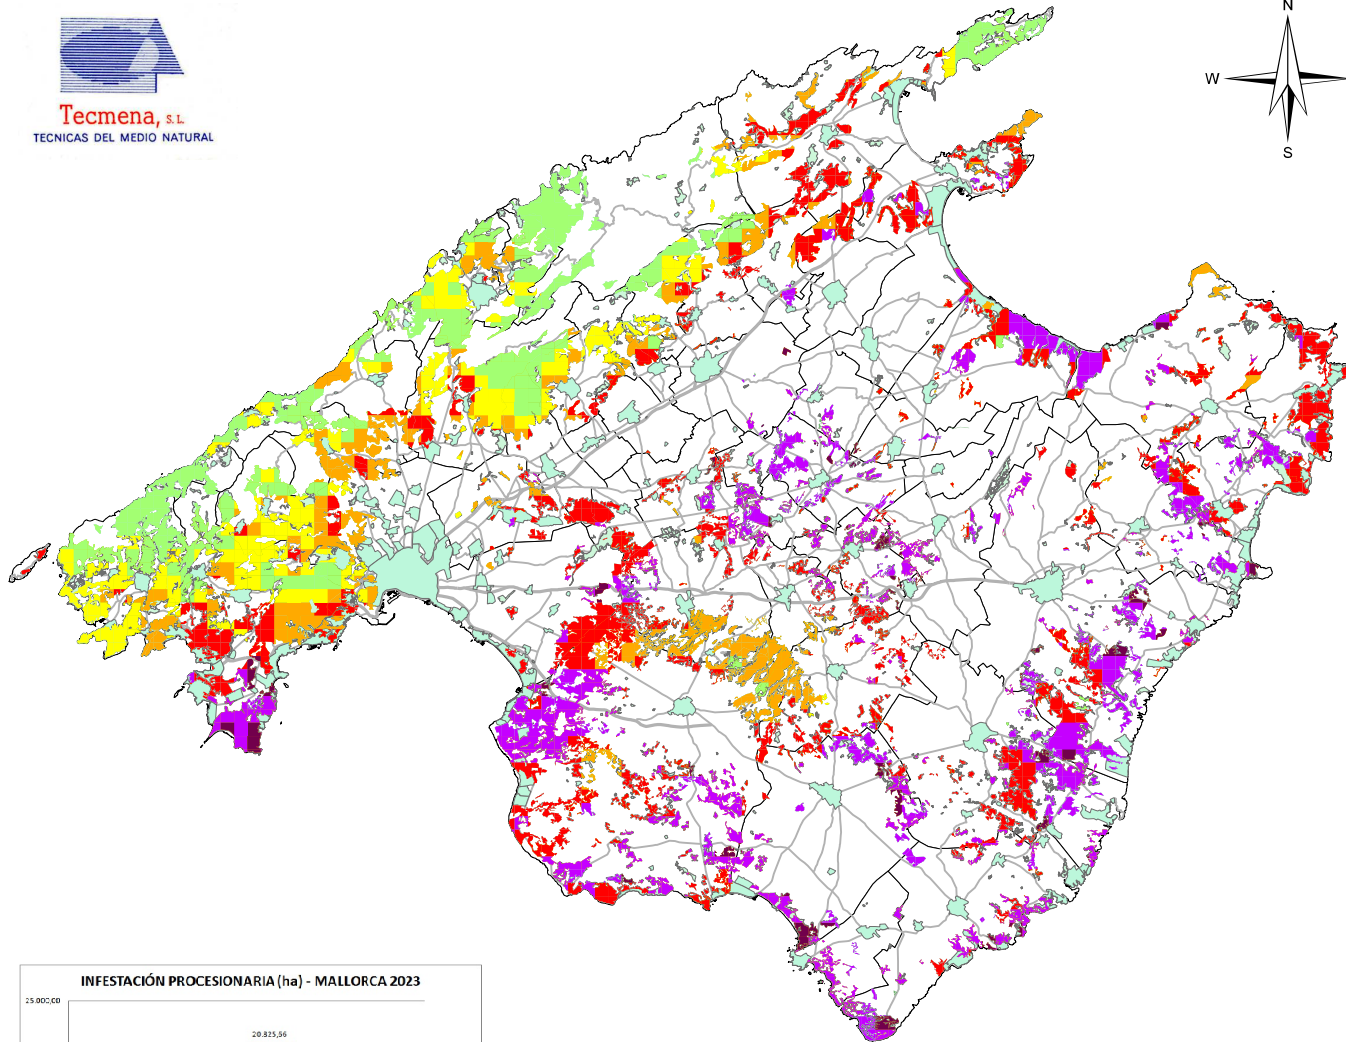

MAPA NIVELES DE PROCESIONARIA. 2023. MALLORCA

Tecmena, s.l.
TECNICAS DEL MEDIO NATURAL

Procesionaria Pinares Baleares 2023

THP_2023

- NIVEL 0
- NIVEL 1
- NIVEL 2
- NIVEL 3
- NIVEL 4
- NIVEL 5
- Núcleos
- Autovías
- Carreteras
- T.M

Coordinate System: ETRS89 UTM Zone 31N
Projection Transverse Mercator
Units: Meters

E: 1:400.000

TECMENA, S.L

NIVEL 0: 15.159 ha (19,65%)
NIVEL 1: 10.756 ha (13,94%)
NIVEL 2: 11.746 ha (15,23%)
NIVEL 3: 20.826 ha (27,00%)
NIVEL 4: 16.907,27 ha (21,92%)
NIVEL 5: 1.741,00 ha (02,26%)

SERVICIO DE PREVENCIÓN, CONTROL Y SEGUIMIENTO DE LAS PRINCIPALES PLAGAS Y ENFERMEDADES DE LOS BOSQUES DE LAS ILLES BALEARS Y CUMPLIMIENTO DE LAS OBLIGACIONES EUROPEAS REFERENTES A ORGANISMOS DE CUARENTENA

02. SEGUIMIENTO PLAGA PROCESIONARIA

ABRIL, 2023